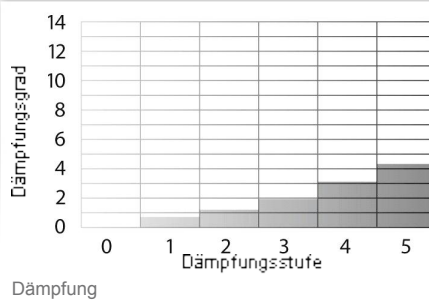

Abmessungen

Weitere Bilder

Bestelldaten

Artikel	Bestellcode
FSB 8 Fluidkopf	0707

Dieses Produkt ist auch in folgenden Systemen erhältlich:

Artikel	Bestellcode
SOOM FSB 8 System	0760
System FSB 8	0770
System FSB 8 / 2 D	0771
System FSB 8 MD	0772
System FSB 8 / 2 MD	0773
System FSB 8 SL MCF	0775
System FSB 8 PowerSet	0770Bxxx
System FSB 8 / 2 D PowerSet	0771Bxxx
System FSB 8 MD PowerSet	0772Bxxx
System FSB 8 / 2 MD PowerSet	0773Bxxx
System FSB 8 SL MCF PowerSet	0775Bxxx

Zubehör