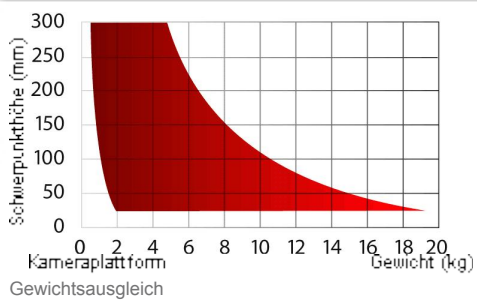

Abmessungen

Weitere Bilder

Bestelldaten

Artikel	Bestellcode
FSB 8 Fluidkopf	0707

Dieses Produkt ist auch in folgenden Systemen erhältlich:

Artikel	Bestellcode
SOOM FSB 8 System	0760
System FSB 8	0770
System FSB 8 / 2 D	0771
System FSB 8 MD	0772
System FSB 8 / 2 MD	0773
System FSB 8 SL MCF	0775
System FSB 8 PowerSet	0770Bxxx
System FSB 8 / 2 D PowerSet	0771Bxxx
System FSB 8 MD PowerSet	0772Bxxx
System FSB 8 / 2 MD PowerSet	0773Bxxx
System FSB 8 SL MCF PowerSet	0775Bxxx

Zubehör