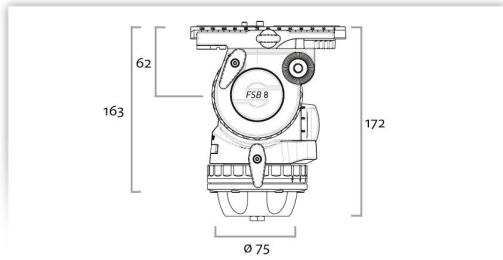

Abmessungen

Weitere Bilder

Bestelldaten

Artikel	Bestellcode
FSB 8 Fluidkopf	0707

Dieses Produkt ist auch in folgenden Systemen erhältlich:

Artikel	Bestellcode
SOOM FSB 8 System	0760
System FSB 8	0770
System FSB 8 / 2 D	0771
System FSB 8 MD	0772
System FSB 8 / 2 MD	0773
System FSB 8 SL MCF	0775
System FSB 8 PowerSet	0770Bxxx
System FSB 8 / 2 D PowerSet	0771Bxxx
System FSB 8 MD PowerSet	0772Bxxx
System FSB 8 / 2 MD PowerSet	0773Bxxx
System FSB 8 SL MCF PowerSet	0775Bxxx

Zubehör